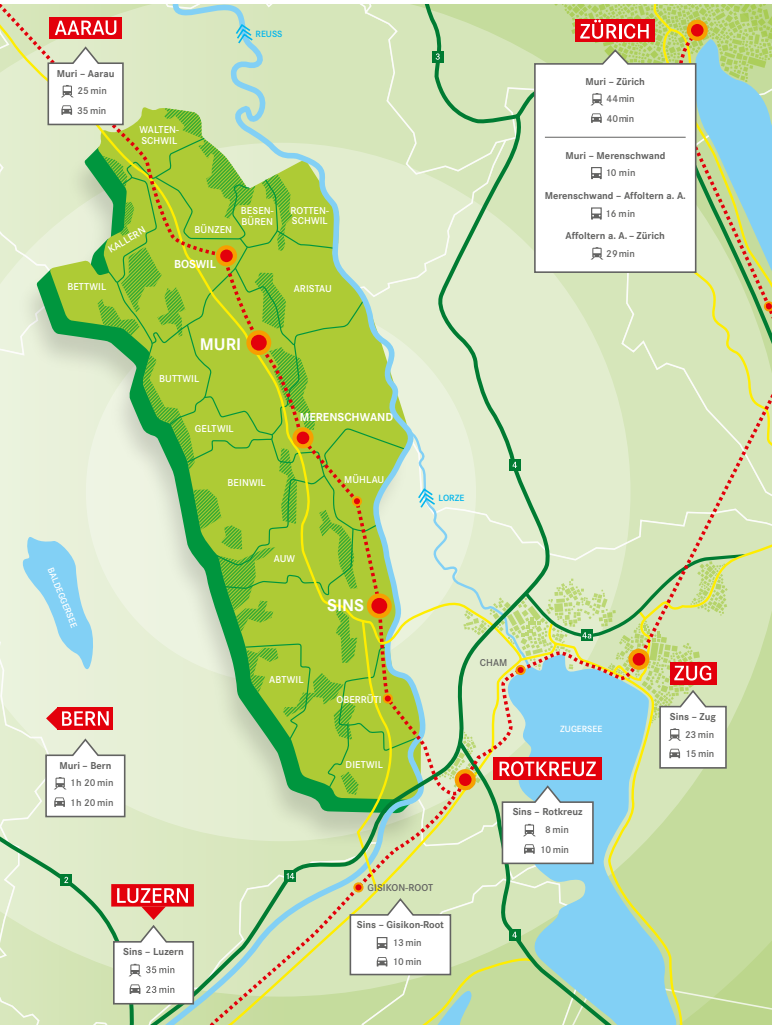

JETZT PARTNER WERDEN:

www.freiamt-mittendrin.ch/partner-werden

ZENTRALE, KOMFORTABEL ERSCHLOSSENE LAGE MITTEN IN DER SCHWEIZ – IDEAL FÜR DIE WIRTSCHAFT

**DIE
REGION
HAT'S
IN SICH**

WOHNEN

Das Obere Freiamt hat als Wohnregion zahlreiche Attraktivitäten zu bieten. Hier ist alles vorhanden, was einen Wohlfühl-Lebensmittelpunkt auszeichnet. Die Lage mitten in der Schweiz ist dabei ein zentraler Vorteil.